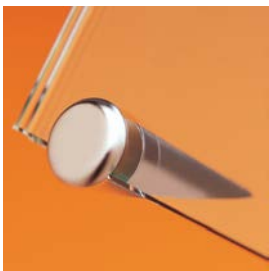

table

MADE IN EU design by KD

IT informazioni da tavolo con stile. soluzione design pratica ed elegante per espositori da tavolo e da banco. appoggio stabile per segnaposto, cartellini di informazione, e cornici in vetro, legno, acrilico o metallo. il fissaggio avviene tramite la brugola nascosta sotto la base del supporto. materiale: ottone con cromatura.

DE thekeninfo mit stil. praktische und elegante designlösung für tisch- und thekenaufsteller. stabiler stand für schilder, tischkarten oder fotorahmen. befestigung erfolgt mit der auf der unterseite verdeckt liegenden madenschraube. material: messing veredelt.

EN stylish sign support for counter. convenient and elegant support for table and counter. signs, frames, or name cards stand firm with table support. suitable for all materials like glass, wood, acrylic or metal. the panels are fixed with the allen screw on the rear side. material: plated brass.

combinations

	cromo | chrom | chrome	1 box	pz/st/pc
	FT1548CM	20pcs	
	argento | silber | silver		
	FT1548AR	20pcs	
	nero | schwarz | black		
	FT1548SZ*	20pcs