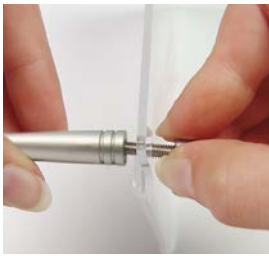

desk

MADE IN EU design by KD

IT supporto da tavolo variabile con sistema a brugola. desk, elegante e variabile, è la soluzione ideale per le vostre informazioni da tavolo e da banco. inserire il pannello nella brugola e fissarlo con la testina anteriore. grazie alla posizione del foro da praticare, si può scegliere e definire l'inclinazione del pannello: più in alto è il foro, maggiore sarà l'inclinazione del pannello. per pannelli singoli come anche per sistemi a sandwich. materiale: ottone cromato o alluminio anodizzato. foro del pannello: Ø4mm.

DE thekeninfo, variables steck-schraubsystem. desk extravagant und variabel, ihre lösung für counterpräsentation. gewindesttift durch das paneel stecken, mit body und kopf verschrauben. durch positionierung der lochbohrung bestimmen sie die neigung des aufstellers: je höher die bohrung, desto mehr neigung erhält das paneel. für einzelpaneel wie sandwich-systeme gleichermaßen geeignet. material: messing veredelt oder eloxiertes aluminium. lochbohrung: Ø4mm.

EN sign support for counter, variable plug-screwsystem. desk is your choice when you look for a fancy counter sign support. put the allen screw through the panel, screw on body and head. with the position of the hole you adjust the inclination of the sign: the higher the hole the more the panel leans back. adapted for single signs as well as for sandwich-systems. material: plated brass or anodized aluminium. hole: Ø4mm

combinations

	cromo | chrom | chrome	1 box	pz/st/pc
	FDK0975CM*	10pcs	
	argento | silber | silver		
	FDK0975AL	10pcs