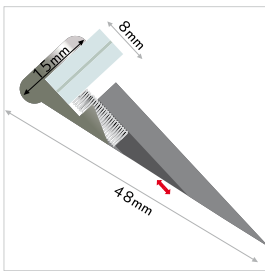

table

MADE IN EU design by KD

IT informazioni da tavolo con stile. soluzione design pratica ed elegante per espositori da tavolo e da banco. appoggio stabile per segnaposto, cartellini di informazione, e cornici in vetro, legno, acrilico o metallo. il fissaggio avviene tramite la brugola nascosta sotto la base del supporto. materiale: ottone con cromatura.

DE thekeninfo mit stil. praktische und elegante designlösung für tisch- und thekenaufsteller. stabiler stand für schilder, tischkarten oder fotorahmen. befestigung erfolgt mit der auf der unterseite verdeckt liegenden madenschraube. material: messing veredelt.

EN stylish sign support for counter. convenient and elegant support for table and counter. signs, frames, or name cards stand firm with table support. suitable for all materials like glass, wood, acrylic or metal. the panels are fixed with the allen screw on the rear side. material: plated brass.

combinations

	cromo | chrom | chrome	1 box	pz/st/pc
	FT1548CM	20pcs	
	argento | silber | silver		
	FT1548AR	20pcs	
	nero | schwarz | black		
	FT1548SZ*	20pcs