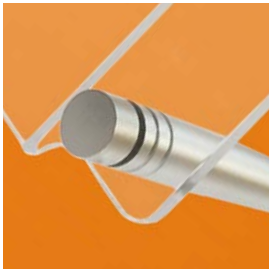

desk

MADE IN EU design by KD

IT supporto da tavolo variabile con sistema a brugola. desk, elegante e variabile, è la soluzione ideale per le vostre informazioni da tavolo e da banco. inserire il pannello nella brugola e fissarlo con la testina anteriore. grazie alla posizione del foro da praticare, si può scegliere e definire l'inclinazione del pannello: più in alto è il foro, maggiore sarà l'inclinazione del pannello. per pannelli singoli come anche per sistemi a sandwich. materiale: ottone cromato o alluminio anodizzato. foro del pannello: Ø4mm.

DE thekeninfo, variables steck-schraubsystem. desk extravagant und variabel, ihre lösung für counterpräsentation. gewindesttift durch das paneel stecken, mit body und kopf verschrauben. durch positionierung der lochbohrung bestimmen sie die neigung des aufstellers: je höher die bohrung, desto mehr neigung erhält das paneel. für einzelpaneel wie sandwich-systeme gleichermaßen geeignet. material: messing veredelt oder eloxiertes aluminium. lochbohrung: Ø4mm.

EN sign support for counter, variable plug-screwsystem. desk is your choice when you look for a fancy counter sign support. put the allen screw through the panel, screw on body and head. with the position of the hole you adjust the inclination of the sign: the higher the hole the more the panel leans back. adapted for single signs as well as for sandwich-systems. material: plated brass or anodized aluminium. hole: Ø4mm

combinations

	cromo | chrom | chrome	1 box	pz/st/pc
	FDK0975CM*	10pcs	
	argento | silber | silver		
	FDK0975AL	10pcs