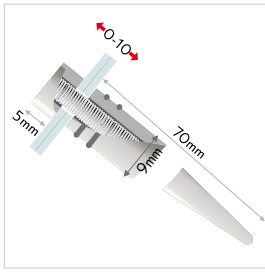

desk

MADE IN EU design by KD

IT supporto da tavolo variabile con sistema a brugola. desk, elegante e variabile, è la soluzione ideale per le vostre informazioni da tavolo e da banco. inserire il pannello nella brugola e fissarlo con la testina anteriore. grazie alla posizione del foro da praticare, si può scegliere e definire l'inclinazione del pannello: più in alto è il foro, maggiore sarà l'inclinazione del pannello. per pannelli singoli come anche per sistemi a sandwich. materiale: ottone cromato o alluminio anodizzato. foro del pannello: Ø4mm.

DE thekeninfo, variables steck-schraubsystem. desk extravagant und variabel, ihre lösung für counterpräsentation. gewindesttift durch das paneel stecken, mit body und kopf verschrauben. durch positionierung der lochbohrung bestimmen sie die neigung des aufstellers: je höher die bohrung, desto mehr neigung erhält das paneel. für einzelpaneel wie sandwich-systeme gleichermaßen geeignet. material: messing veredelt oder eloxiertes aluminium. lochbohrung: Ø4mm.

EN sign support for counter, variable plug-screwsystem. desk is your choice when you look for a fancy counter sign support. put the allen screw through the panel, screw on body and head. with the position of the hole you adjust the inclination of the sign: the higher the hole the more the panel leans back. adapted for single signs as well as for sandwich-systems. material: plated brass or anodized aluminium. hole: Ø4mm

combinations

	cromo | chrom | chrome	1 box	pz/st/pc
	FDK0975CM*	10pcs	
	argento | silber | silver		
	FDK0975AL	10pcs