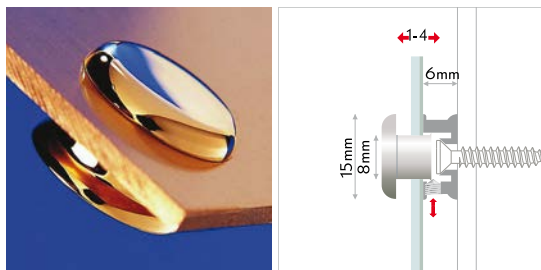

mini

patented

MADE IN EU design by KD

Brass, 15kg, 40, 9

IT sistema a brugola con chiusura laterale di sicurezza per piccoli formati. fissaggio: sistema a brugola con chiusura laterale di sicurezza, a prova di manomissione. materiale: ottone con cromatura.

DE stecksystem mit arretierung für kleine formate. befestigung: stecksystem mit arretierung, manipulationssicher. material: veredeltes messing.

EN plug-interlocksystem for small sizes. mounting: plug-interlocksystem, tamper-proof. material: plated brass.

combinations

374 439 356 421 378-379

nero | schwarz | black		1box	pz/st/pc
FN1506SZ*	40pcs		
chromo | chrom | chrome			
FN1506CM	40pcs		
argento | silber | silver			
FN1506AR	40pcs		
oro | gold | gold			
FN1506GD	40pcs