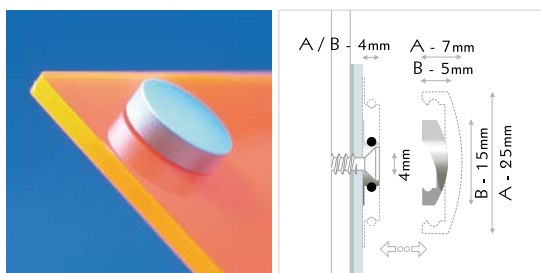

micro

MADE IN EU design by KD

Brass, 15kg, 40, Ø15mm, 4

IT elegante coprivite a pressione. per il montaggio veloce e diretto a parete. fissaggio: sistema a vite a pressione, montaggio frontale, per luoghi poco accessibili. materiale: ottone, coprivite con cromatura.

DE edle dekokappe zum aufklicken. für schnelle und direkte wandmontage. befestigung: frontales schraub-klicksystem, für unzugängliche orte. material: messing, kappe veredelt.

EN noble deco head to click on. for quick and direct wall mounting. mounting: frontal screw-clicksystem, for hard accessible places, material: brass, head plated.

combinations

374 439 396 178-379

chromo | chrom | chrome		1box	pz/st/pc
FMI1500CM	Ø15mm, 40pcs		
FMI2500CM	Ø25mm, 40pcs		
argento | silber | silver			
FMI1500AR	Ø15mm, 40pcs		
FMI2500AR	Ø25mm, 40pcs		
oro | gold | gold			
FMI1500GD	Ø15mm, 40pcs		
FMI2500GD	Ø25mm, 40pcs