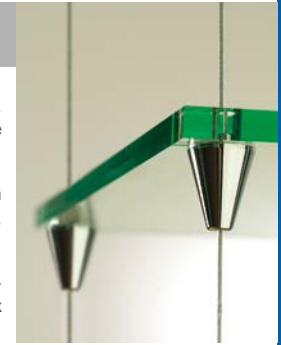

IT supporto per ripiani shelf su cavi, sistema a brugola. infilare il cavo in pyramid e fissarlo con la brugola. spessore del cavo: max. Ø1,8mm.

DE ablagenhalter für seil, schraubsystem. fachböden am stahlseil schnell und sicher befestigen. seil durchziehen, mit madenschraube sichern. seilstärke: max. Ø1,8mm.

EN rack support for cable, screw-system. mount suspended rack trays fast and secure. put through the cable, fix with allen screw. cable thickness: max. Ø1,8mm.