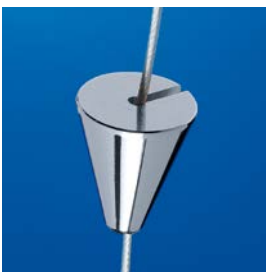

pyramid

MADE IN EU design by KD