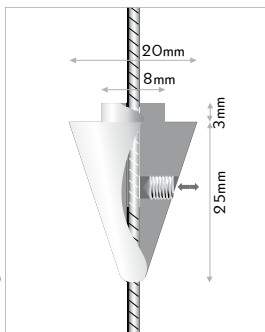

pyramid

MADE IN EU design by KD